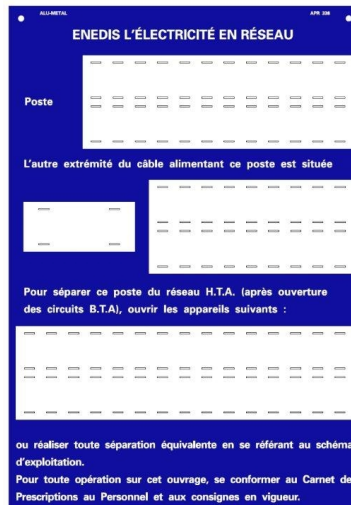

APR-... / AH-100.

Plaque alumétal de signalisation" ENEDIS" pour transformateur
300 x 200 mm

Caractéristique :

- Matière : Aluminium.

Référence	Codet Enedis	Description			Dimensions (mm)	Entraxe (mm)	Fixation (Ø trou)	Materiel
		Couleur	Marquage	Mode de Montage				
APR-338	3700316	□	Enedis Poste L'autre extrémité du câble (...)	Vis ou rivet	300 x 200 x 1	286 x 184	4,5	Aluminium